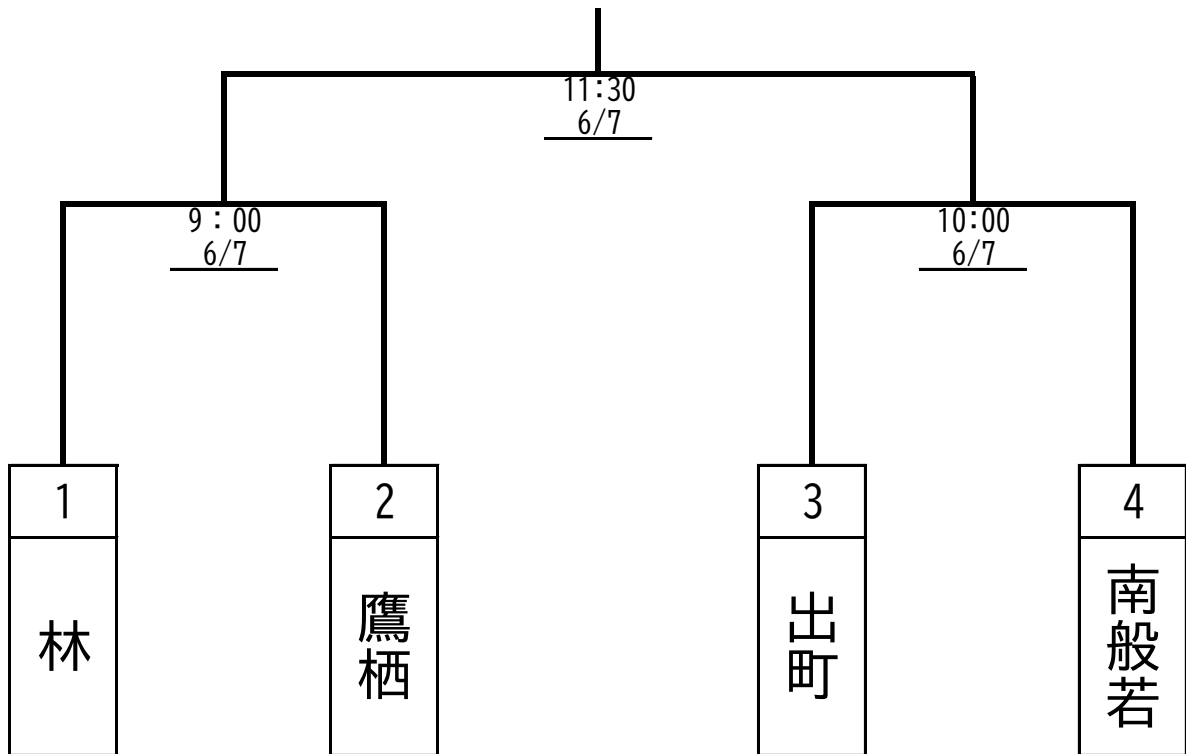

第22回砺波市スポーツ協会抽選結果（中心会期前競技）

競技名 サッカー (種目) 一般男子

出	庄	中	五	東	鷹	若	林	高	油	南	柳	太	般	東	梅	梅	東	青	雄	種
町	下	野	鹿	野	栖	林		波	田	般	瀨	田	若	般	檀	檀	山	島	神	田